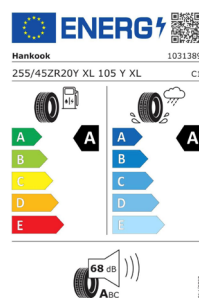

VI PRESENTERER VERDENSNYHETEN HANKOOK ION EVO!

Hankook har som første dekkprodusenten i verden utviklet et rent elbildekk helt fra bunnen av. iON Evo har alle egenskapene en elbilist ser etter: svært lavt støynivå, forsterket gummiblanding som gir jevnere slitasje og lengre levetid, meget godt våtgrep, og svært lav rullemotstand - hvilket gir inntil 6% bedre rekkevidde på din elbil.

iON Evo stiller med egenskaper som er perfekt for elbilister. Blant annet:

- **Triple A Rating (EU Label)**
- **Inntil 15 % lenger levetid på dekket**
- **Inntil 18 % støyreduksjon**
- **Inntil 6 % økt batterirekkevidde**
- **Inntil 10 % forbedret stabilitet under kjøring**

I den tyske Autobild dekktesten ble Hankook iON Evo kåret til "Best i test". Det naturlige valget til din elbil.